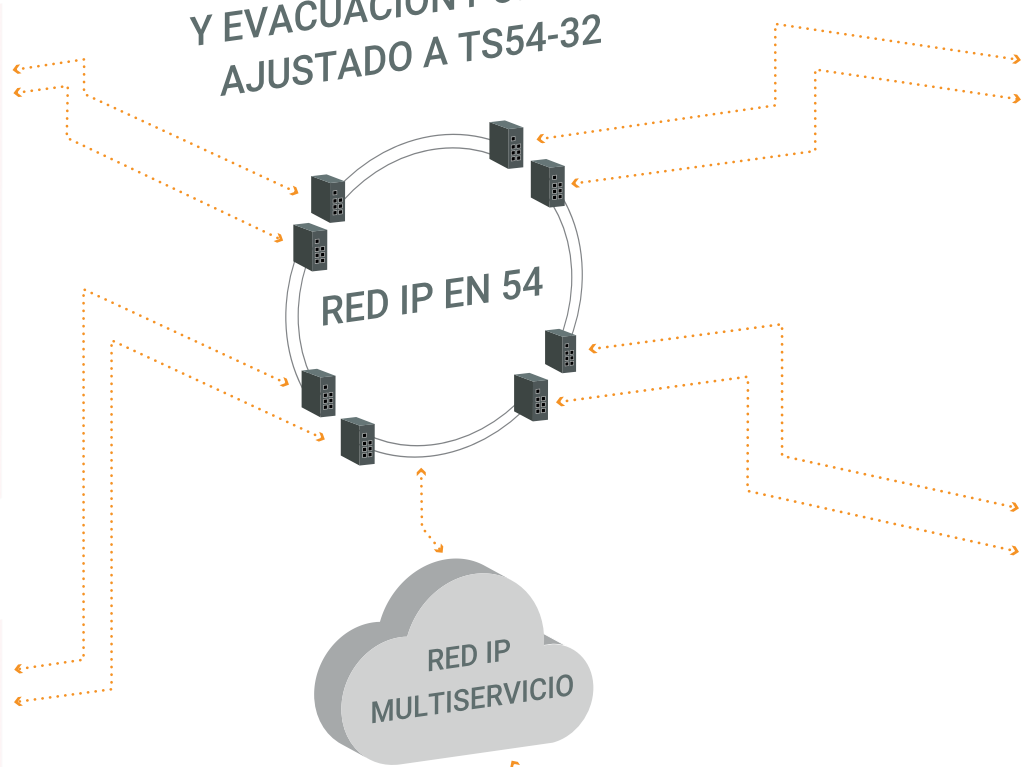

SISTEMA DE MEGAFONÍA Y EVACUACIÓN POR VOZ AJUSTADO A TS54-32

- Protocolo IP
Cableado UTP estándar
- Protocolo IP
Cableado fibra
- LDA ACSI® bus
Cableado UTP estándar
- Protocolo LDA Flexnet®
Cableado UTP estándar