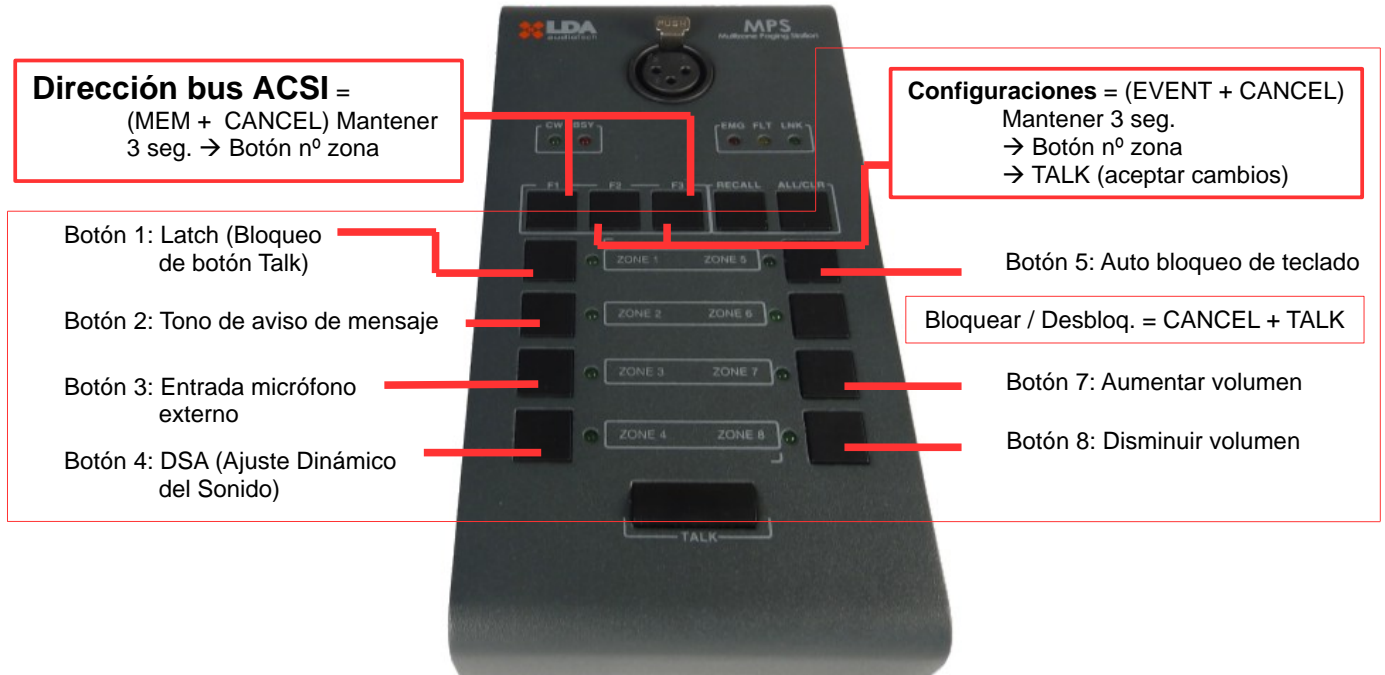

### MPS-8Z y VAP-1

La estación microfónica MPS-8Z y el panel de emergencias VAP-1 disponen de una serie de funcionalidades activadas mediante sus correspondientes teclados. Esta guía rápida pretende servir como resumen de las funciones descritas en el manual de usuario de los equipos, disponibles en la [Web Soporte LDA](http://www.support.lda-audiotech.com):

## 1 MPS-8Z: