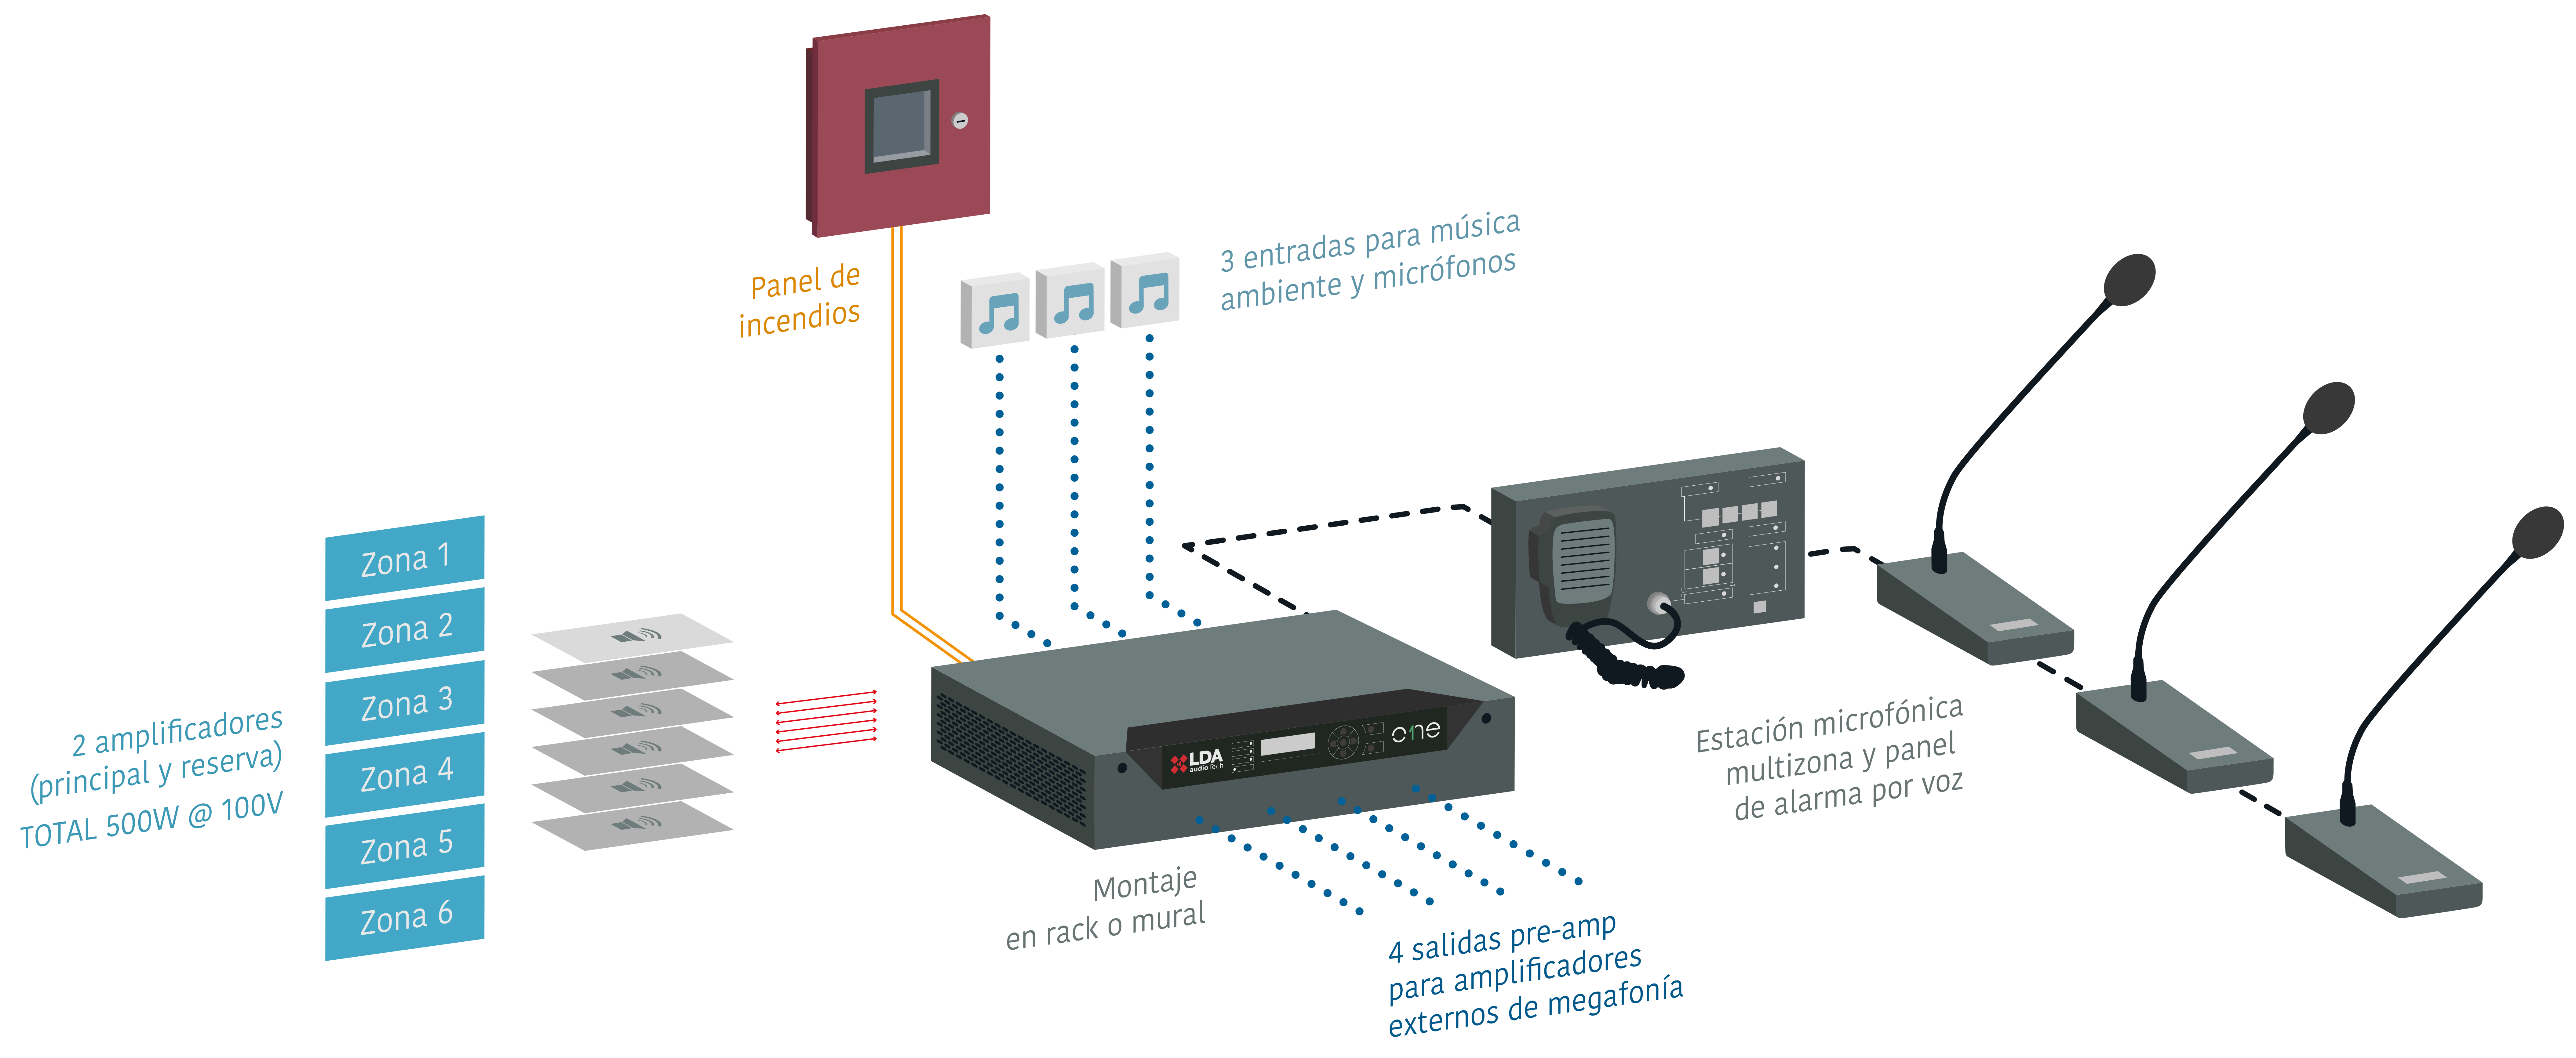

UNIDAD ONE INDEPENDIENTE

EN 54 -16
EN 54 -4

- Estación microfónica LDA ACSI® bus (cable UTP)
- Línea altavoces 100V
- Audio analógico
- ===== Alarma antiincendios por zonas locales y general/reset

Conexión de hasta 10 equipos con doble enlace de comunicaciones. Hasta 60 zonas y líneas de altavoces.

SISTEMA ESCALABLE ONE

EN 54 -16
EN 54 -4

----- Estación microfónica LDA ACSI® bus (cable UTP)	— Línea altavoces 100V Audio analógico	==== Alarma antiincendios por zonas locales y general/reset
--	------------------------	-----------------------	---

Conexión de hasta 10 equipos con doble enlace de comunicaciones. Hasta 60 zonas y líneas de altavoces. Mensajes EVAC y ALERT locales + Alimentación de emergencia autónoma.

🔊 Fuente de audio general
 🎵 Entrada de audio local (música ambiente)
 🎤 Entrada de audio local con prioridad
 🔊 Estaciones microfónicas y panel de incendios