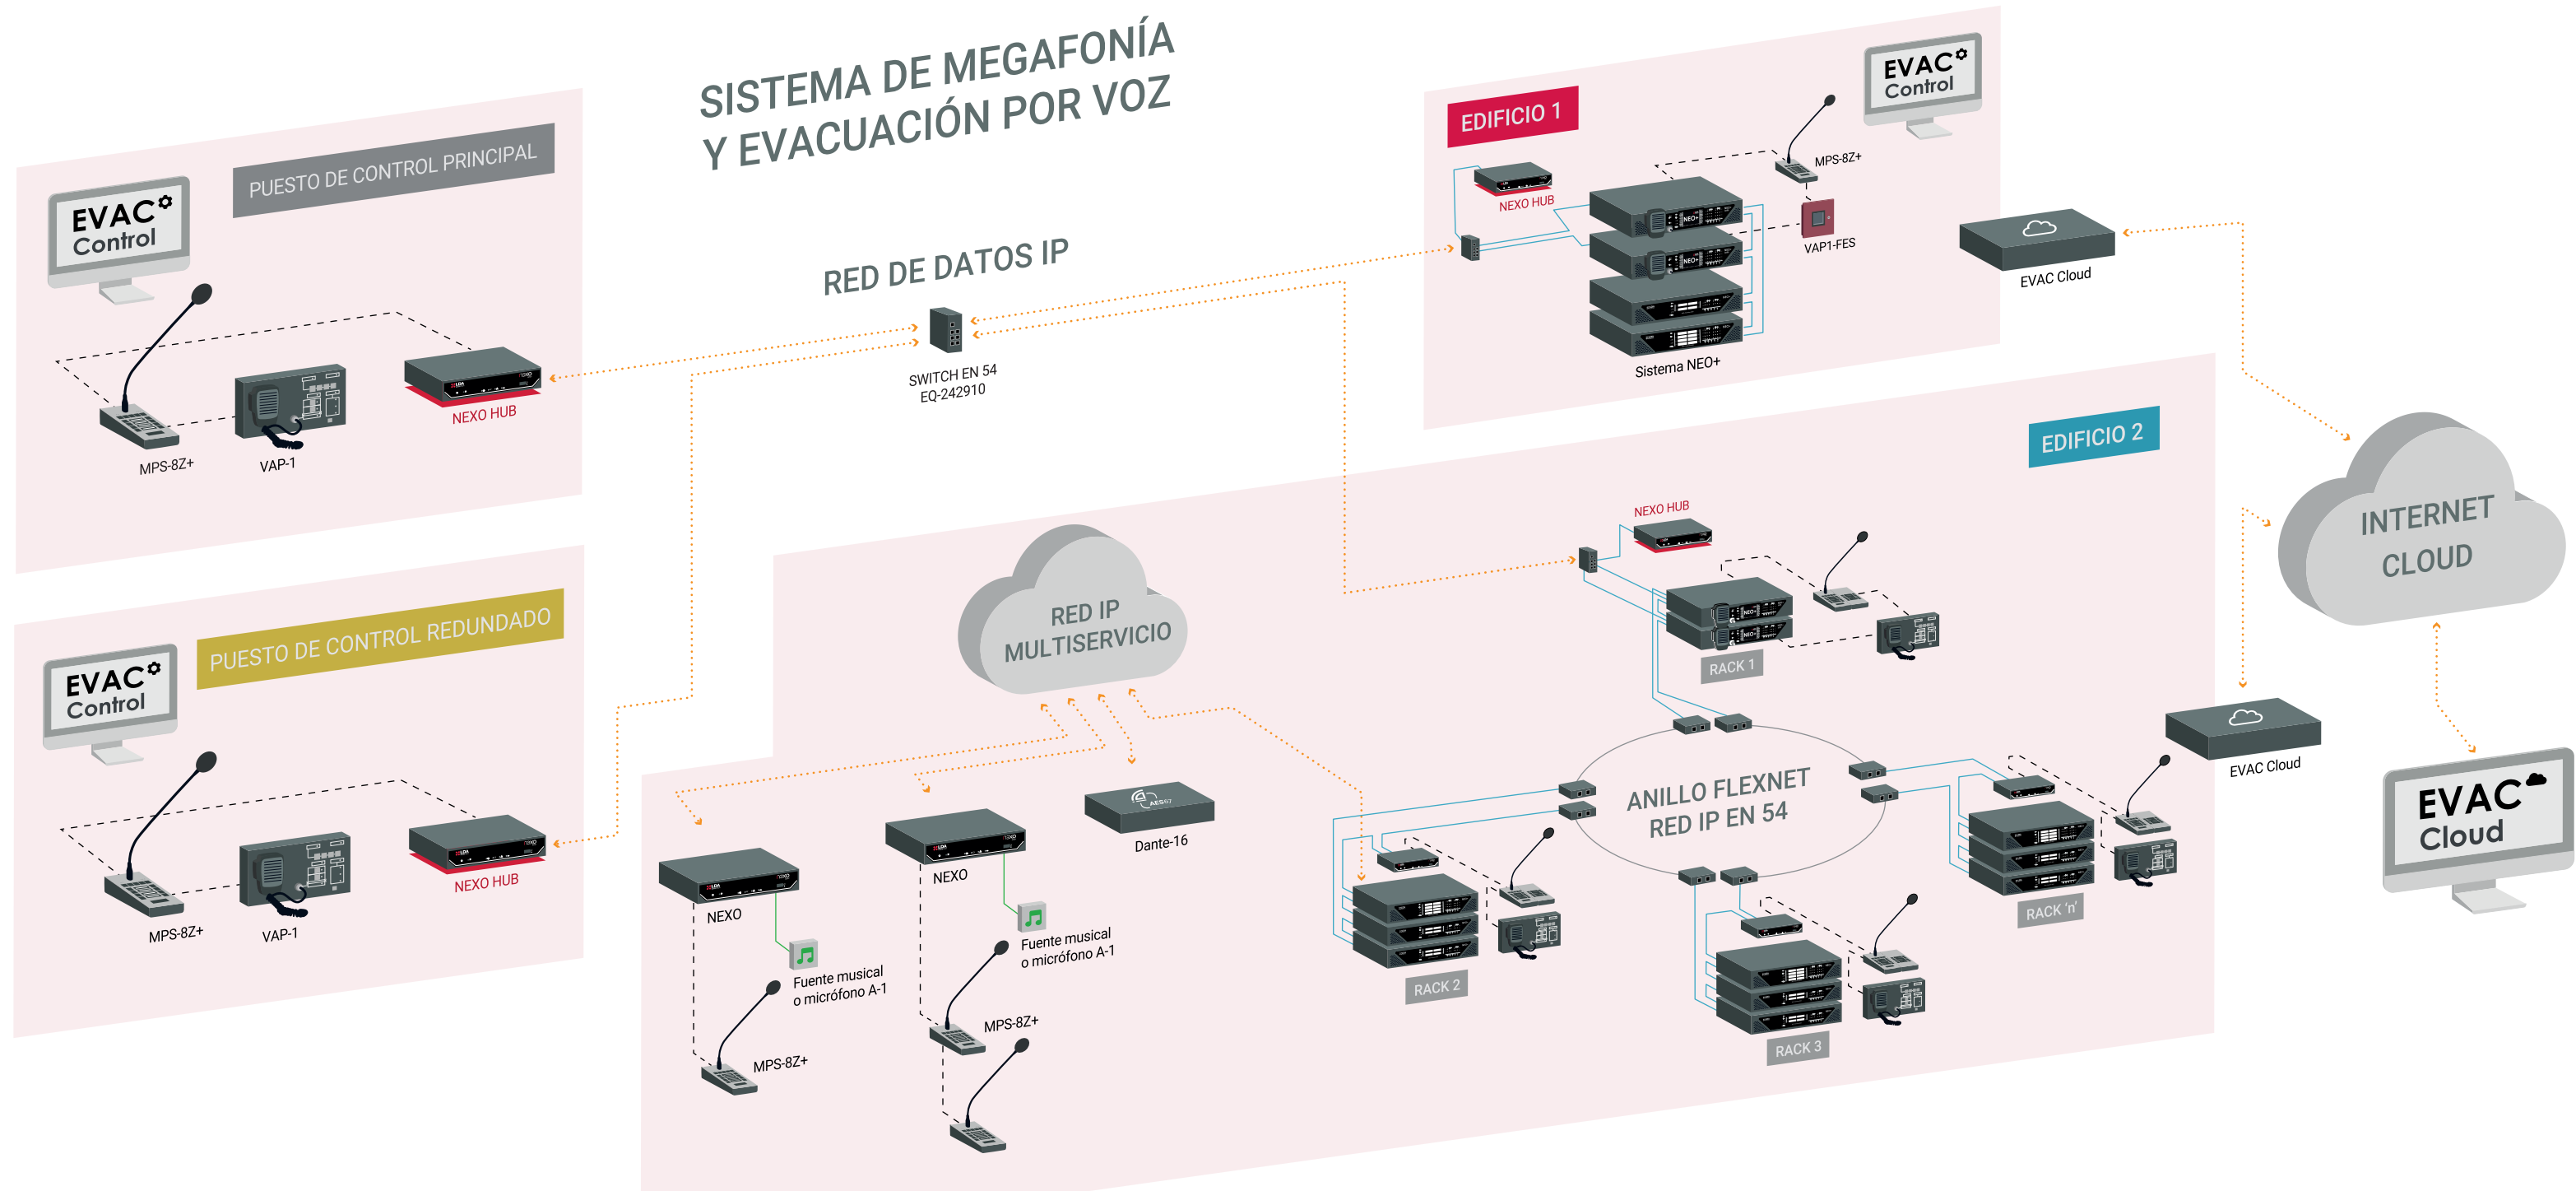

# SISTEMA DE MEGAFONÍA Y EVACUACIÓN POR VOZ

**ACSINet Domain** → Grupo de equipos NEXO y ACSI que se integran en un sistema NEO+ de forma nativa. En este diagrama hay un ACSINet Domain por cada edificio.  
**ACSINet Cluster** → Grupo de equipos NEXO Hub y ACSI que forman una estructura multiisla. En este diagrama hay un ACSINet Cluster en total.

- Protocolo IP  
Cableado UTP estándar
- Protocolo IP  
Cableado fibra
- LDA ACSI® bus  
Cableado UTP estándar
- Protocolo LDA Flexnet®  
Cableado UTP estándar
- Audio analógico balanceado  
Cableado de audio con malla